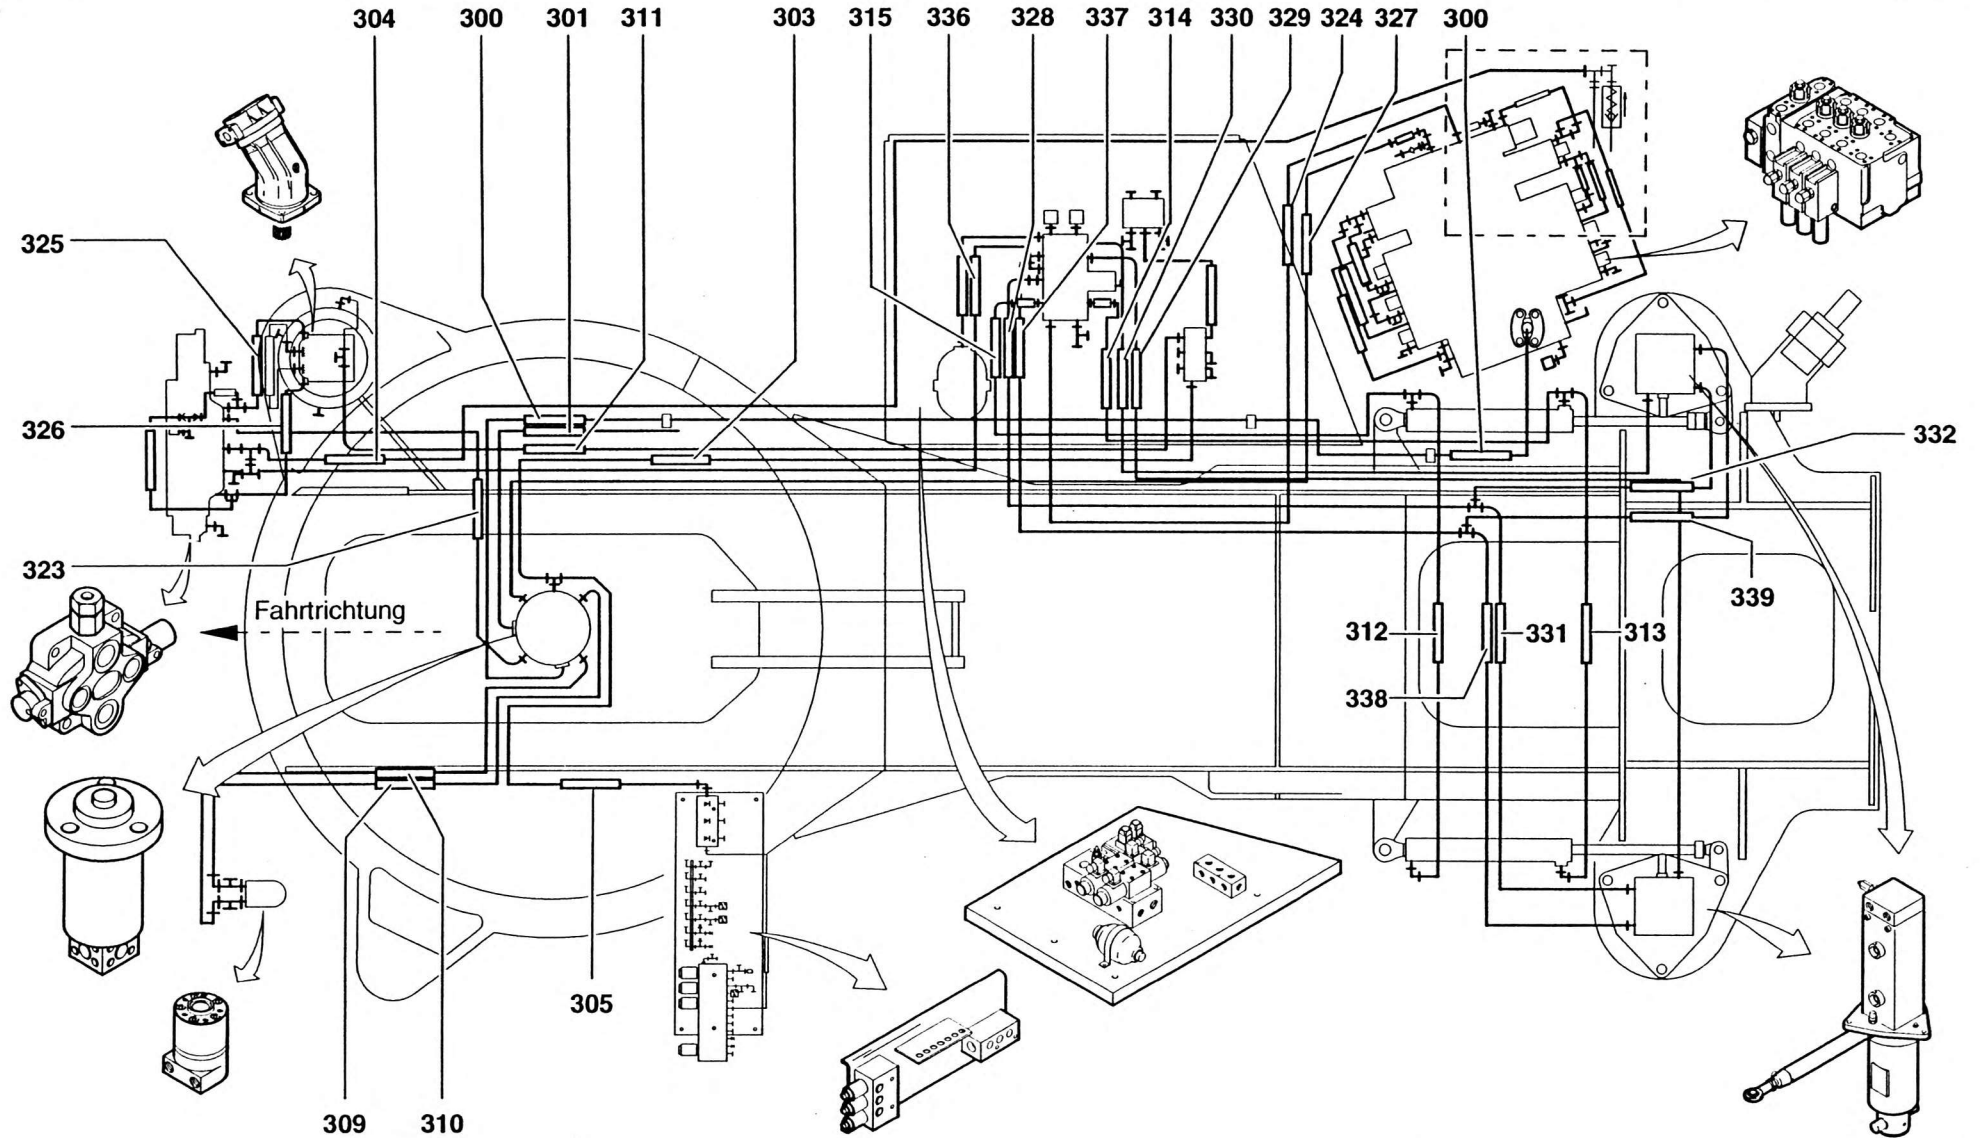

SCHLAUCHLEITUNGEN VERBINDUNGSTEILE
HOSES, CONNECTING PARTS

BILDTAFEL
PICTORIAL DISPLAY

GMK 3050
BE 690
G 786

02.97

2304462-ETL E

1/2

SCHLAUCHLEITUNGEN VERBINDUNGSTEILE
HOSES, CONNECTING PARTS

BILDTADEL
PICTORIAL DISPLAY

GMK 3050
BE 690
G 786

10.95

2304462-ETL E

2/2